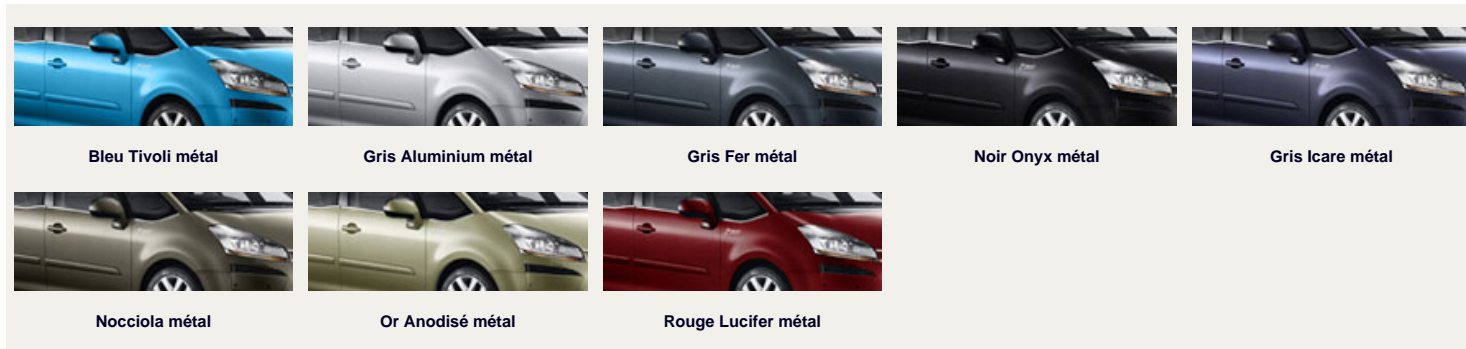

Coloris C4 Picasso	Bleu Tivoli	Gris Aluminium	Gris Fer	Nocciola	Noir Onyx	Gris Icare	Or Anodisé	Rouge Lucifer
PACK PLUS	S	S	S	S	S	-	-	-
PACK AMBIANCE	S	S	S	S	S	S	S	S
EXCLUSIVE	S	S	S	S	S	S	-	S
EXCLUSIVE PLUS	S	S	S	S	S	S	-	S

S = de série / - = non disponible

Citroën C4 Picasso - Caractéristiques Techniques

Motorisations	1.6 16v VTi 120 cv	2.0 16v 143 cv BMP6	1.6 HDi 110 cv FAP	1.6 HDi 110 cv FAP BMP6	2.0 HDi 136 cv FAP BMP6	2.0 HDi 136 cv FAP AUTO
Cylindrée (cm³)	1598	1997	1560	1560	1997	1997
Puissance fiscale (cv)	08	09	06	06	08	09
Puissance en KW	88	103	80	80	100	100
Puissance DIN	120	140	109	109	136	136
Boîte de vitesse (nbre de rapport)	MAN5	BMP6	MAN5	BMP6	BMP6	AUTO6
Vitesse Maxi (km / h)	186	195	180	180	195	190
Consommation moyenne (l / 100)	cycle urbain	10,1	11,1	7,3	6,8	7,9
	cycle extra-urbain	6,0	8,0	5,1	5,1	5,9
	cycle complet	7,5	8,0	5,9	5,7	6,1
CO² (g / km)	177	190	155	150	158	195
Réservoir à carburant (l)	60	60	60	60	60	60

L'importateur se réserve le droit de modifier sans préavis les caractéristiques techniques et les équipements des modèles présentés