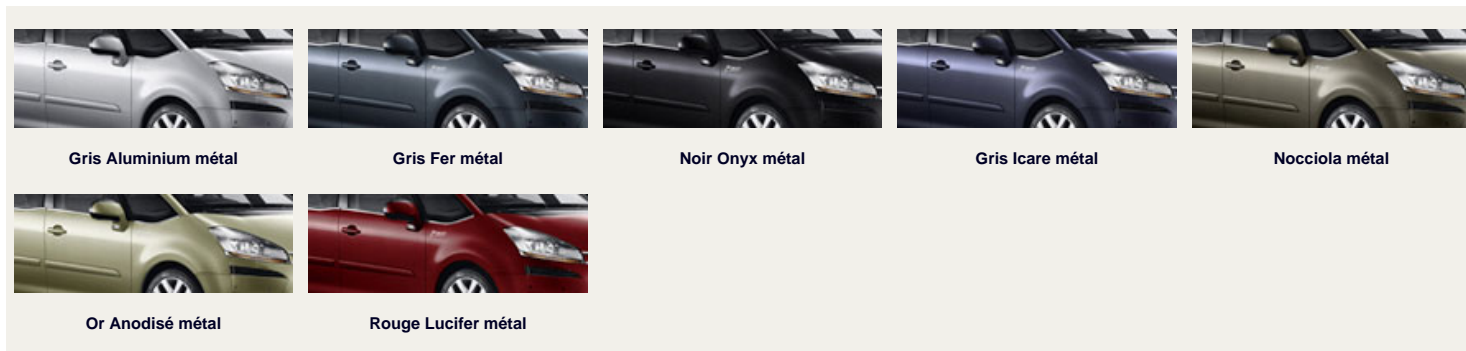

Coloris C4 Grand Picasso	Gris Aluminium	Gris Fer	Nocciola	Noir Onyx	Gris Icare	Or Anodisé	Rouge Lucifer
PACK PLUS	S	S	S	S	-	S	-
PACK AMBIANCE	S	S	S	S	S	S	S
EXCLUSIVE	S	S	S	S	S	S	S
EXCLUSIVE PLUS	S	S	S	S	S	S	S

S = de série / - = non disponible

Citroën C4 Grand Picasso - Caractéristiques Techniques

Motorisations	1.6 16v VTi 120 cv	2.0 16v 143 cv BMP6	1.6 HDi 110 cv FAP	1.6 HDi 110 cv FAP BMP6	2.0 HDi 136 cv FAP BMP6	2.0 HDi 136 cv FAP AUTO
Cylindrée (cm3)	1598	1997	1560	1560	1997	1997
Puissance fiscale (cv)	08	09	06	06	08	09
Puissance en KW	88	103	80	80	100	100
Puissance DIN	120	140	109	109	136	136
Boîte de vitesse (nbre de rapport)	MAN5	BMP6	MAN5	BMP6	BMP6	AUTO6
Vitesse Maxi (km / h)	186	195	180	180	195	190
Consommation moyenne (l / 100)	cycle urbain	10,1	11,1	7,3	6,8	7,9
	cycle extra-urbain	6,0	8,0	5,1	5,1	5,1
	cycle complet	7,5	8,0	5,9	5,7	6,1
CO² (g / km)	177	190	155	150	158	195
Réservoir à carburant (l)	60	60	60	60	60	60

L'importateur se réserve le droit de modifier sans préavis les caractéristiques techniques et les équipements des modèles présentés